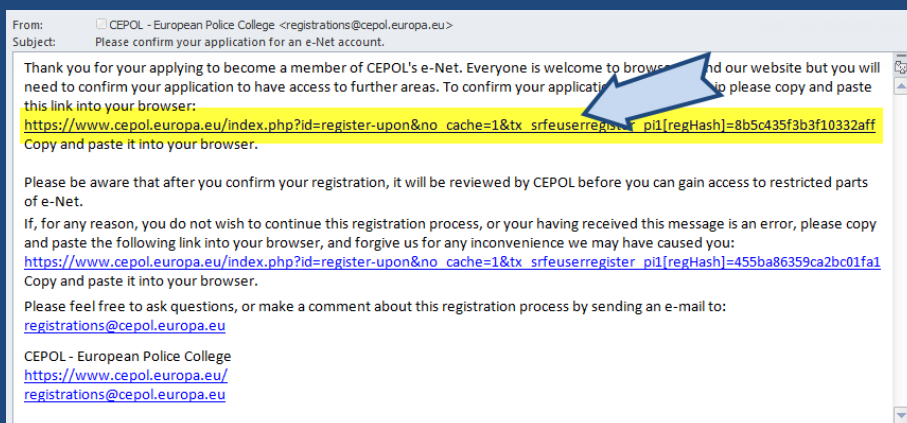

1. Atidarykite CEPOL tinklalapį (<http://enet.cepol.europa.eu>) ir paspauskite „Register Now“

2. Patvirtinkite, kad sutinkate su registracijos sąlygomis paspaudę „I accept“

3. Užpildykite formą ir paspauskite „Create account“ (Įstaigų ir pareigų pavadinimai anglų k. pateikiami šio dokumento pabaigoje).

4. Patikrinkite suvestus duomenis ir paspauskite „Create account now!“

5. Atidžiai perskaitykite registracijos patvirtinimo pranešimą.

6. Patvirtinkite registraciją paspaudę nuorodą, gautą į registracijos formoje nurodytą el. paštą

Kas vyksta toliau?

- Nacionalinis e-Net administratorius gaus laišką su Jūsų registracijos forma ir patvirtins ją;
- Gausite el. laišką patvirtinantį, kad galite prisijungti prie tinklalapio;
- Registracija baigta.