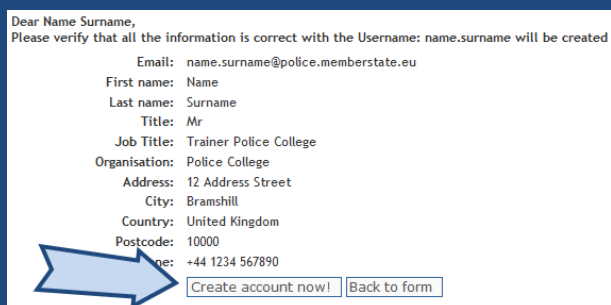

1. Atidarykite CEPOL tinklalapį (<http://enet.cepol.europa.eu>) ir paspauskite „Register Now“

2. Patvirtinkite, kad sutinkate su registracijos sąlygomis paspaudę „I accept“

3. Užpildykite formą ir paspauskite „Create account“ (Įstaigų ir pareigų pavadinimai anglų k. pateikiami šio dokumento pabaigoje).

4. Patikrinkite suvestus duomenis ir paspauskite „Create account now!“

5. Atidžiai perskaitykite registracijos patvirtinimo pranešimą.

6. Patvirtinkite registraciją paspaudę nuorodą, gautą į registracijos formoje nurodytą el. paštą

Kas vyksta toliau?

- Nacionalinis e-Net administratorius gaus laišką su Jūsų registracijos forma ir patvirtins ją;
- Gausite el. laišką patvirtinantį, kad galite prisijungti prie tinklalapio;
- Registracija baigta.