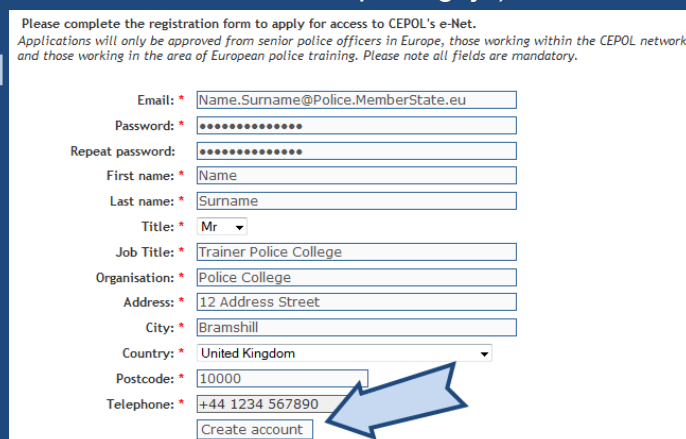

1. Atidarykite CEPOL tinklalapį (<http://enet.cepol.europa.eu>) ir paspauskite „Register Now“

2. Patvirtinkite, kad sutinkate su registracijos sąlygomis paspaudę „I accept“

3. Užpildykite formą ir paspauskite „Create account“ (Įstaigų ir pareigų pavadinimai anglų k. pateikiami šio dokumento pabaigoje).

4. Patikrinkite suvestus duomenis ir paspauskite „Create account now!“

5. Atidžiai perskaitykite registracijos patvirtinimo pranešimą.

6. Patvirtinkite registraciją paspaudę nuorodą, gautą į registracijos formoje nurodytą el. paštą

Kas vyksta toliau?

- Nacionalinis e-Net administratorius gaus laišką su Jūsų registracijos forma ir patvirtins ją;
- Gausite el. laišką patvirtinantį, kad galite prisijungti prie tinklalapio;
- Registracija baigta.